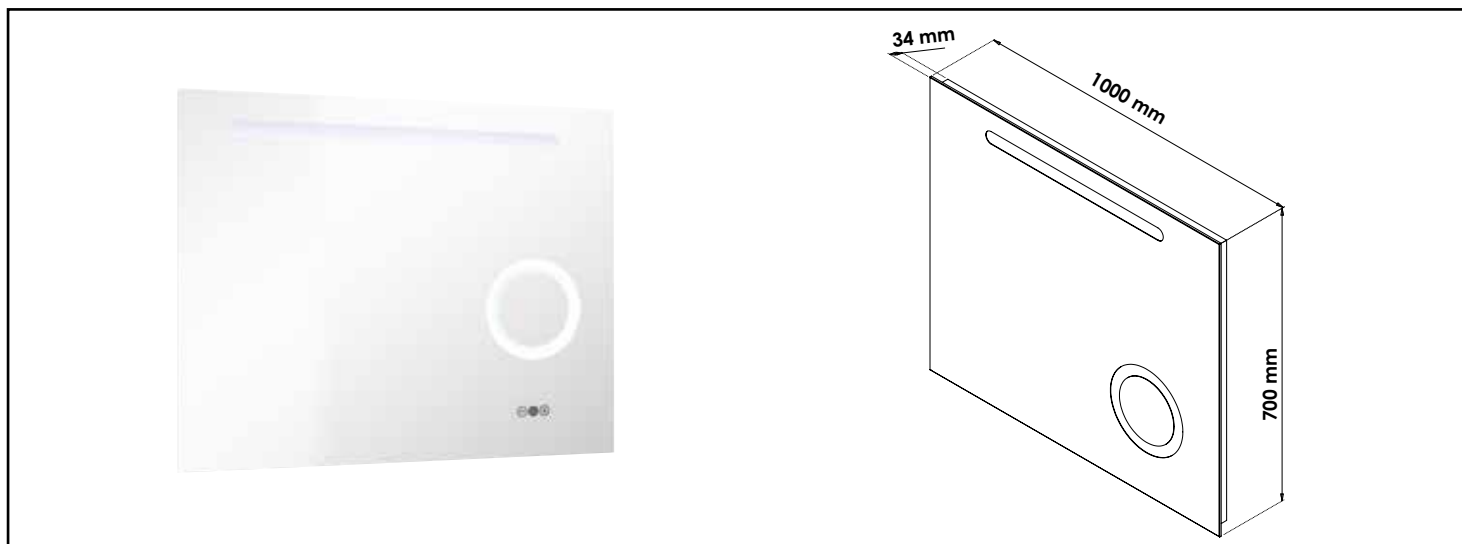

Référence : 404011012

MIROIR ÉCLAIRANT LED À SUSPENDRE STOCKHLOM - VERRE ÉPAISSEUR 4MM - 100X70CM

• MIROIR ÉCLAIRANT À LED

• ROND GROSSISSANT POUR BÉNÉFICIER D'UNE ZONE DE PRÉCISION AMÉLIORÉE

• FONCTION ANTIBUÉE

• INTERRUPTEUR SENSITIF ET VARIATEUR D'INTENSITÉ

• MONTÉ SUR CHÂSSIS ALUMINIUM ANODISÉ ANTI-CORROSION

CARACTÉRISTIQUES	<ul style="list-style-type: none"> • Miroir éclairant LED à suspendre • Dimensions : largeur : 100cm x Hauteur : 70cm • Miroir, épaisseur : 4mm • Monté sur châssis aluminium • Fonction anti-buée 30W • Interrupteur sensitif et variateur d'intensité • Eclairage LED avec rond grossissant • Co
APPLICATIONS	Accessoires de salle de bain
CONDITIONS D'UTILISATION	Miroir à suspendre comportant des lampes à led intégrées
COMPATIBILITÉ	Convient à tous les supports muraux
PRÉCAUTION D'EMPLOI	Respecter les conditions de mise en œuvre sur l'emballage et la notice.